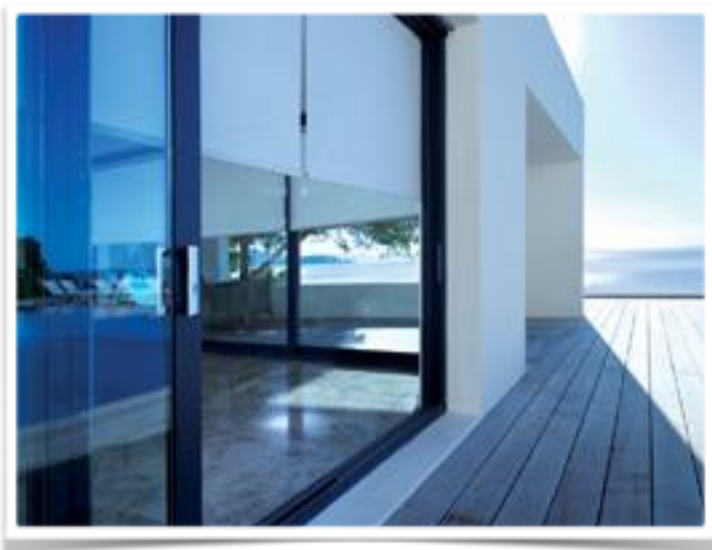

Model 2: met montageprofiel

Rolgordijn wordt gemonteerd door middel van montageprofiel

Frame kleuren:

Technisch zilver, RAL9006

Zwart, RAL9005

Verkeers Wit, RAL9016

Opties:

Rolgordijn bediend dmv ketting

Rolgordijn wordt bediend dmv ketting, aan beide zijanten zit een staaldraad voor de geleiding

van de onderlat